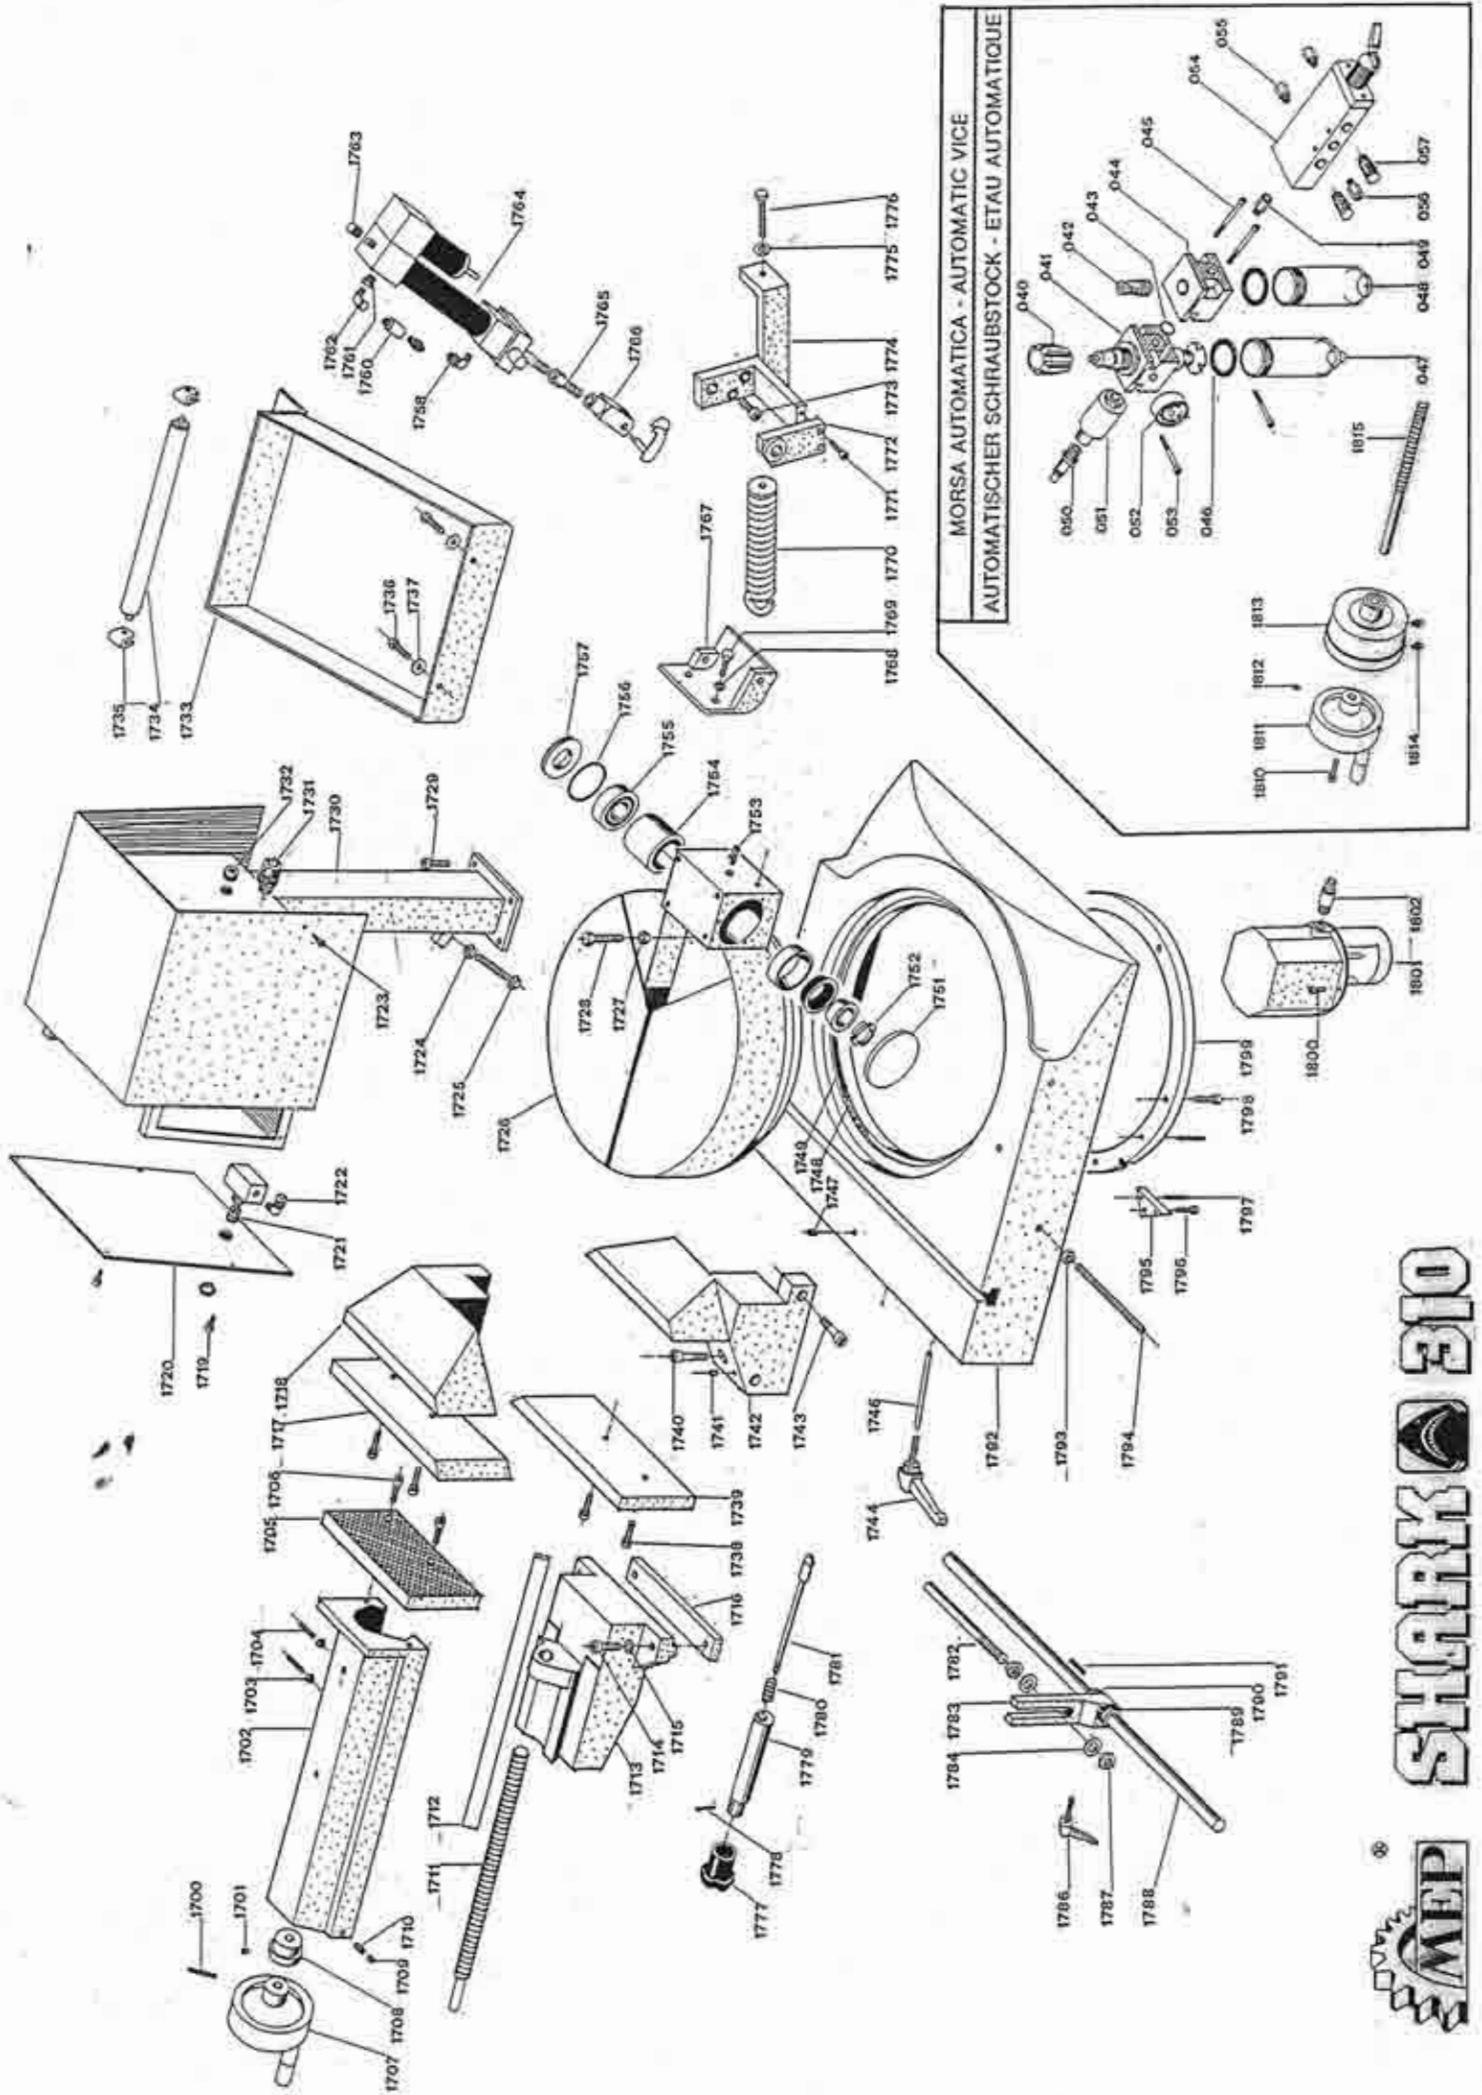

SHARK 310

MORSA AUTOMATICA - AUTOMATIC VICE
 AUTOMATISCHER SCHRAUBSTOCK - ETAU AUTOMATIQUE